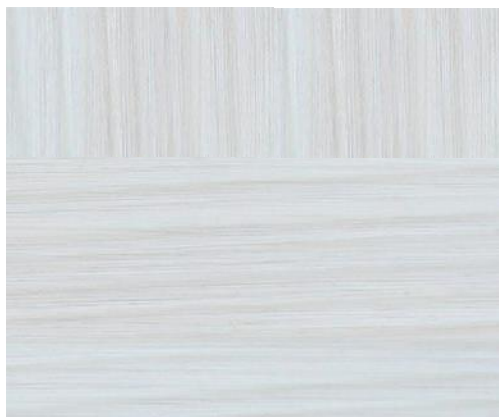

OYSTER

Colección: Shades of Grey Collection

620 Series

Textura: Deep Emboss