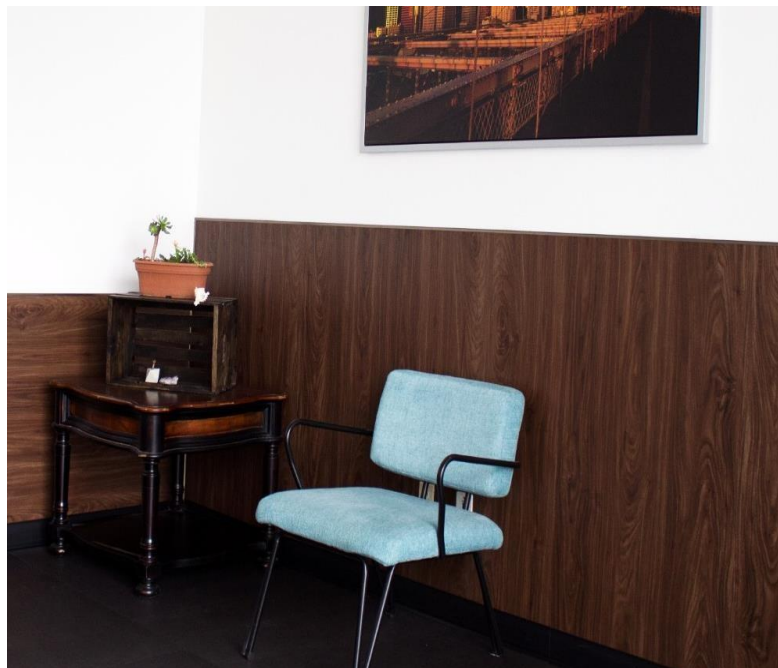

SABLE

Colección: Studio Collection
Series

Textura: Deep Emboss

Sistema: Free Lay® 5mm
Capa Desgaste: .56 mm
Garantía: 25 años residencial
25 años comercial

Contenido Caja: 2.23 m²
Piezas Caja: 8 duelas
Medidas Duela: 22.86 cm x 121.91 cm