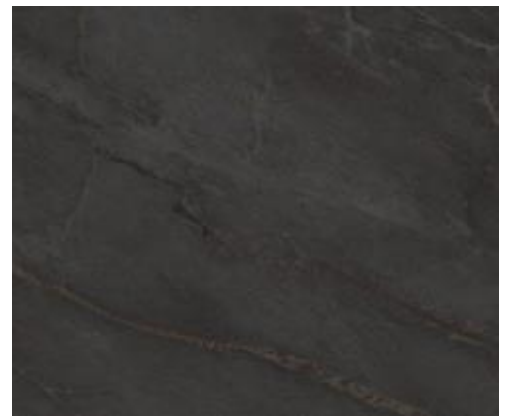

COMPOSITION

Colección: Stone Collection
Series
Textura: Deep Emboss

Sistema: Free Lay® 5mm
Capa Desgaste: .56 mm
Garantía: 25 años residencial
25 años comercial

Contenido Caja: .91 m²
Piezas Caja: 1 duelas
Medidas Duela: 91.00 cm x 91.00 cm