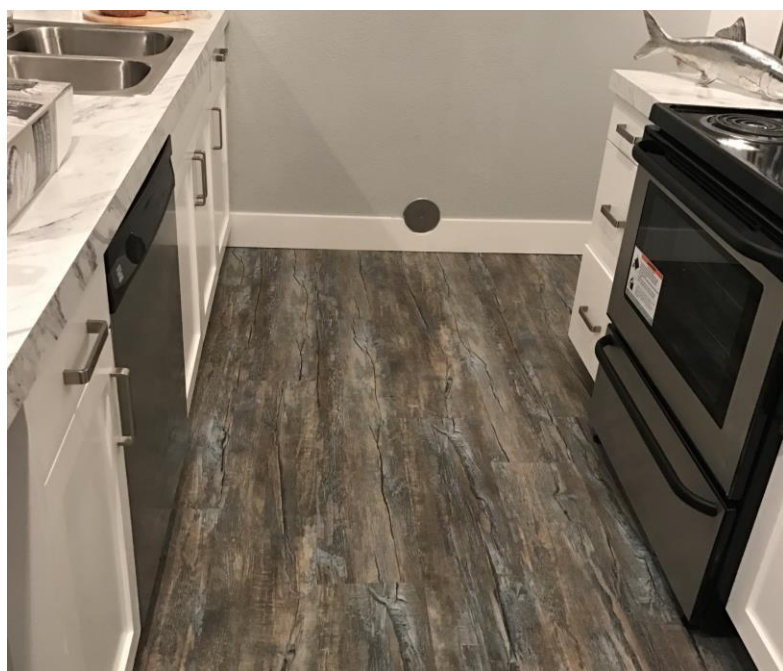

SABLE

Colección: Studio Collection
Series

Textura: Deep Emboss

Sistema: Free Lay® 5mm
Capa Desgaste: .56 mm
Garantía: 25 años residencial
25 años comercial

Contenido Caja: 2.23 m²
Piezas Caja: 8 duelas
Medidas Duela: 22.86 cm x 121.91 cm